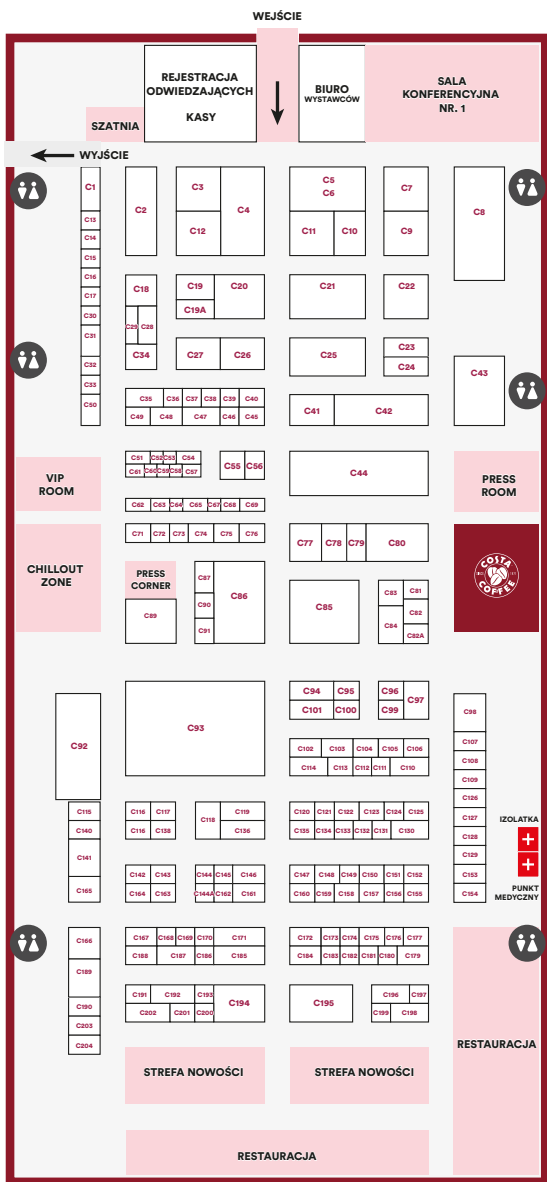

Organizator:

bio
expo
warsaw

Międzynarodowe Targi
Żywności i Produktów
Ekologicznych

Przewodnik targowy

8-10/10/2020

Plan hali hala C

Lista wystawców

WYSTAWCA	NR STOISKA	WYSTAWCA	NR STOISKA
Ag House	C74	BioRyba	C129
AGRO BIO TEST Sp. z o. o.	C33	Biosfera	C115
Agro-Wodzisław Sp.z o.o. Sp.k	C133	BioVege Sp. z o.o.	C135
Aineg-Pol Sp. z o.o.	C140	BIOVERI Sp. z o.o.	C14
AKPUD Sp.J. A.M.P. Królak	C192	Bloomtag ekologiczne akcesoria podróżne	C65
AlpakPol	C169	Blue Ocean Sp. z o.o. (wyłączny dystrybutor marek Aleva Naturals oraz Fommi)	C61
AMICO BIO	C24	BONUS-PLUS Sp. z o.o.	C41
AMP-DG Sp. z o.o.	C121	Browar Zamkowy CIESZYN	C125
Aronia Organic Farm	C195	Brown House & Tea	C105
ASKET	C141	Byodo Naturkost GmbH	C44
AVA Laboratorium Kosmetyczne	C87	Carrefour Polska	C9
BALJA Paweł Pędrak	C163	Centrum Doradztwa Rolniczego w Brwinowie	C8
Bartolini	C102	Charsznickie Pola Natury Sp. z o.o. Sp. k.	C43
BAYONER Grzegorz Lenc	C188	COFFEE HUNTER PALARNIA KAWY	C19A
Baziółka	C156	Coffee Service Sp. z o.o.	C167
B-BIO Sp. z o.o.	C114	Crotopack	C144
BE ECO Dobrze z Natury	C57	Dameco Sp. z o.o.	C55
BeePack Woskowijki	C142	DARY NATURY	C25
Bella Farmacja Sp. z o.o. Sp.k.	C91	Dary Syberii	C107
BeSymbio Sp. z o.o.	C162	Dekorex/BIOKarbowski	C112
Bio Berry Poland Sp z o.o.	C12	Demeter Polska	C195
Bio Planet S.A.	C77 i C85	Denver Food Sp. z o.o. Sp. K.	C124
Bio Street sp. z o.o.	C138	DIET FOOD	C27
BioBazar	C19	DOBRY SQUAT	C134
Bioconcept-Gardenia Sp. z o.o.	C42	Domkove	C62
BIODEGRADOWALNI.PL	C168	DOTI s.j. MANUFAKTURA D. M. Mroczkowsy	C111
Biolife Sp. z o.o.	C34	Druk Serwis 24 Sp. z o.o.	C192
BioLogico	C26	Eco & More Sp. z o.o.	C86
Bionateo Sp. z o.o.	C106	EcoFarm Polska	C195
Bioness Sp. z o.o.	C78	Eko Zagroda	C10
Bioone sp. z o.o. sp. k.	C37		
Bio-piekarnia w Grzybowskiej Arce i Geissen-Peter	C108		